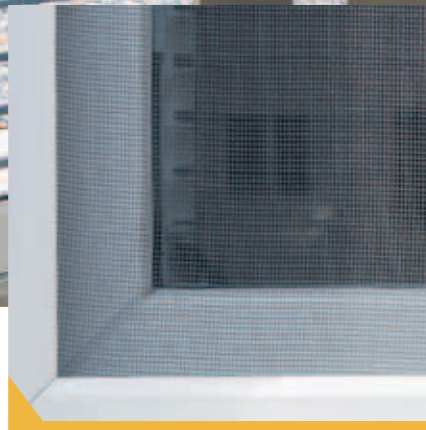

Klassieke deurgreep

Vingerscan

Rollerband scharnier

Deurklink met eenvoudige sluiting

Inbraakwerende raamsluiting

Verdekt liggend beslag systeem

Prachtige functionele accessoires

Plissé hor