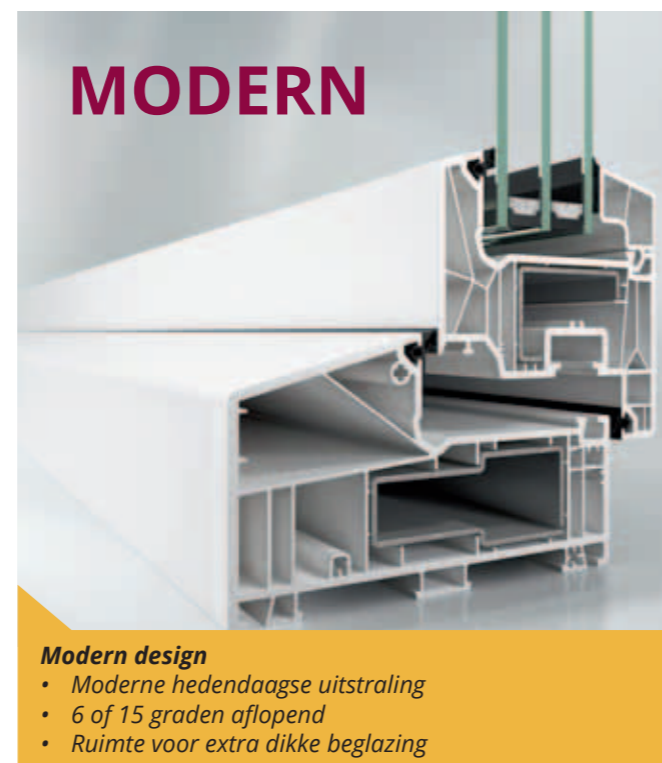

Onze hoogwaardige kozijnen zijn er in 4 designs productie in eigen fabriek in Nederland

De voordelen van Kroon Kozijn gelden voor al onze kozijnen:

- Keuze uit 4 designs, van klassiek tot modern
- 15 jaar garantie op onze kozijnen
- 10 jaar garantie op het hang- en sluitwerk
- State-of-the-art productie in eigen fabriek in Nederland
- Standaard de hoogste klasse voor inbraakwering
- Ventilatiebeslag voor ventileren en veiligheid in één
- Eigen montage door specialisten bij u in de buurt
- Hout Verbinding Look (HVL) behoort tot de mogelijkheden
- Keuze uit vele kleuren, zowel in houtnerfstructuur als glad
- Nooit meer schilderen!
  Af en toe afnemen met een vochtige doek volstaat.

Kozijnen bepalen voor een groot deel het aanzicht en de uitstraling van uw woning. Kroon Kozijn heeft daarom een breed assortiment milieuvriendelijke en onderhoudsvrije kozijnen die passen bij het karakter van ieder huis. Zo wordt ook uw woning mooier!

Speciaal voor u gemaakt!

Al onze kunststof kozijnen zijn maatwerk en worden geproduceerd in onze eigen moderne Kroon Kozijn fabriek in Didam. Kroon Kozijn produceert hier wekelijks honderden kunststof ramen en deuren. Het gaat hierbij altijd om maatwerk, zowel wat betreft de kleur en de beglazing als de vorm.

Goed voor het milieu en voor uw portemonnee

Onze kunststof kozijnen vragen weinig onderhoud, zijn zeer goed bestand tegen weersinvloeden en zijn bovendien sterk isolerend. Dat biedt vele voordelen: geen tocht, geen onderhoud, lagere energiekosten en een comfortabele temperatuur in huis. Bovendien zijn onze kozijnen bijzonder milieuvriendelijk. Ze gaan meer dan 50 jaar mee, de productie vergt weinig energie én ze zijn recyclebaar.

Alle uitvoeringen zijn mogelijk voor stompe- of voor stelkozijnmontage.