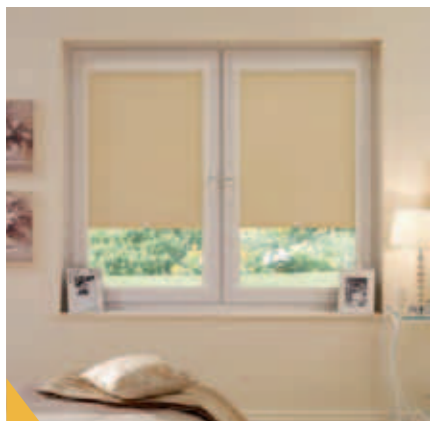

Rolgordijn op kozijn